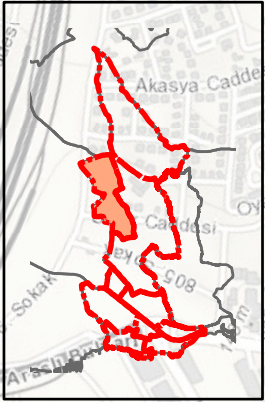

YEŞİLKENT MAHALLESİ TOPLANMA ALANLARI

FİRUZKÖY

Avcılar

YEŞİLKENT

Başakşehir

Ardıçlı Göl
Evleri Yanı
Toplanma Alanı

Şehit
Melih Sancar Ortaokulu
Bahçesi ve Çevresi

Fatih Cad.
Toplanma
Alanı

Milli Egemenlik
Parkı

Milli
Eğ. Vak.
Nihat Çandarlı
Ortaokulu
Bahçesi

Yeşilkent Merkez
Cahide Yılmaz
Cami'i Arkası

Leyla
Bayram
İlkokulu
Bahçesi

Leyla
Bayram
İlkokulu
Yanı

Kemal Atay Mesleki
ve Teknik Anadolu
Lisesi Arkası

Yeşilkent
Mah. Merkez
Toplanma Alanı

Kemal Atay Mesleki
ve Teknik
Anadolu Lisesi
Bahçesi

Kıvrıkcı Ali Parkı

Nurettin Topçu
İlkokulu Bahçesi

Esenyurt

LEJAND

Toplanma Alanları