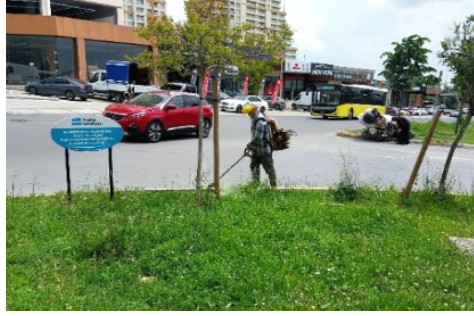

AĞAÇ İLAÇLAMA VE GÜBRELEME