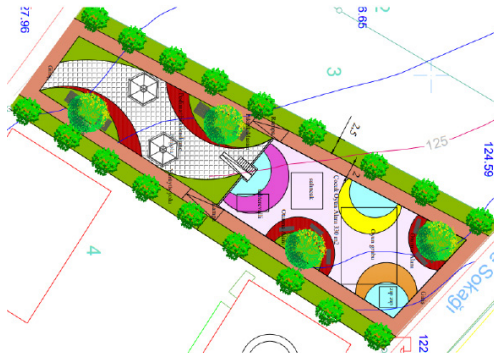

FİRUZKÖY MAHALLESİ 202 ADA PARKI PROJESİ