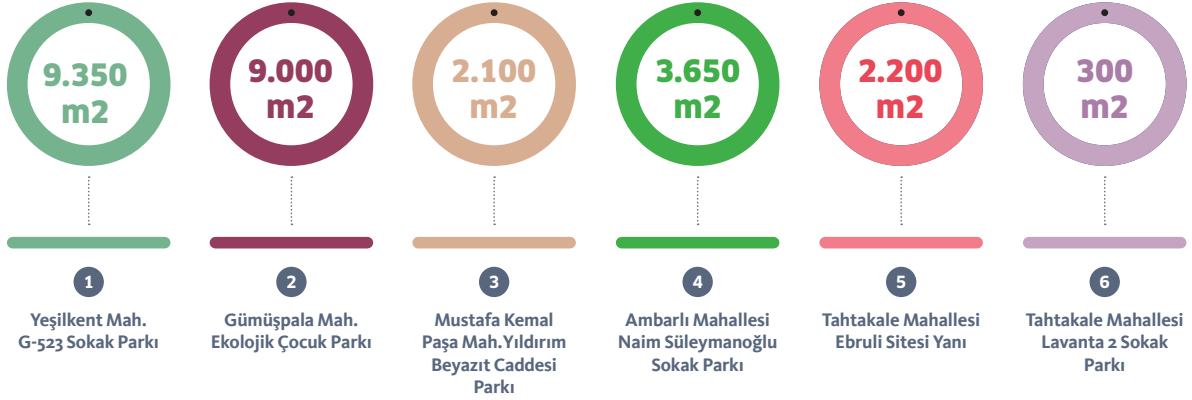

İlçemizde Tüm Parklarımız Revize Edilerek, İlave Fonksiyonlar Kazandırılarak Yenilendi.